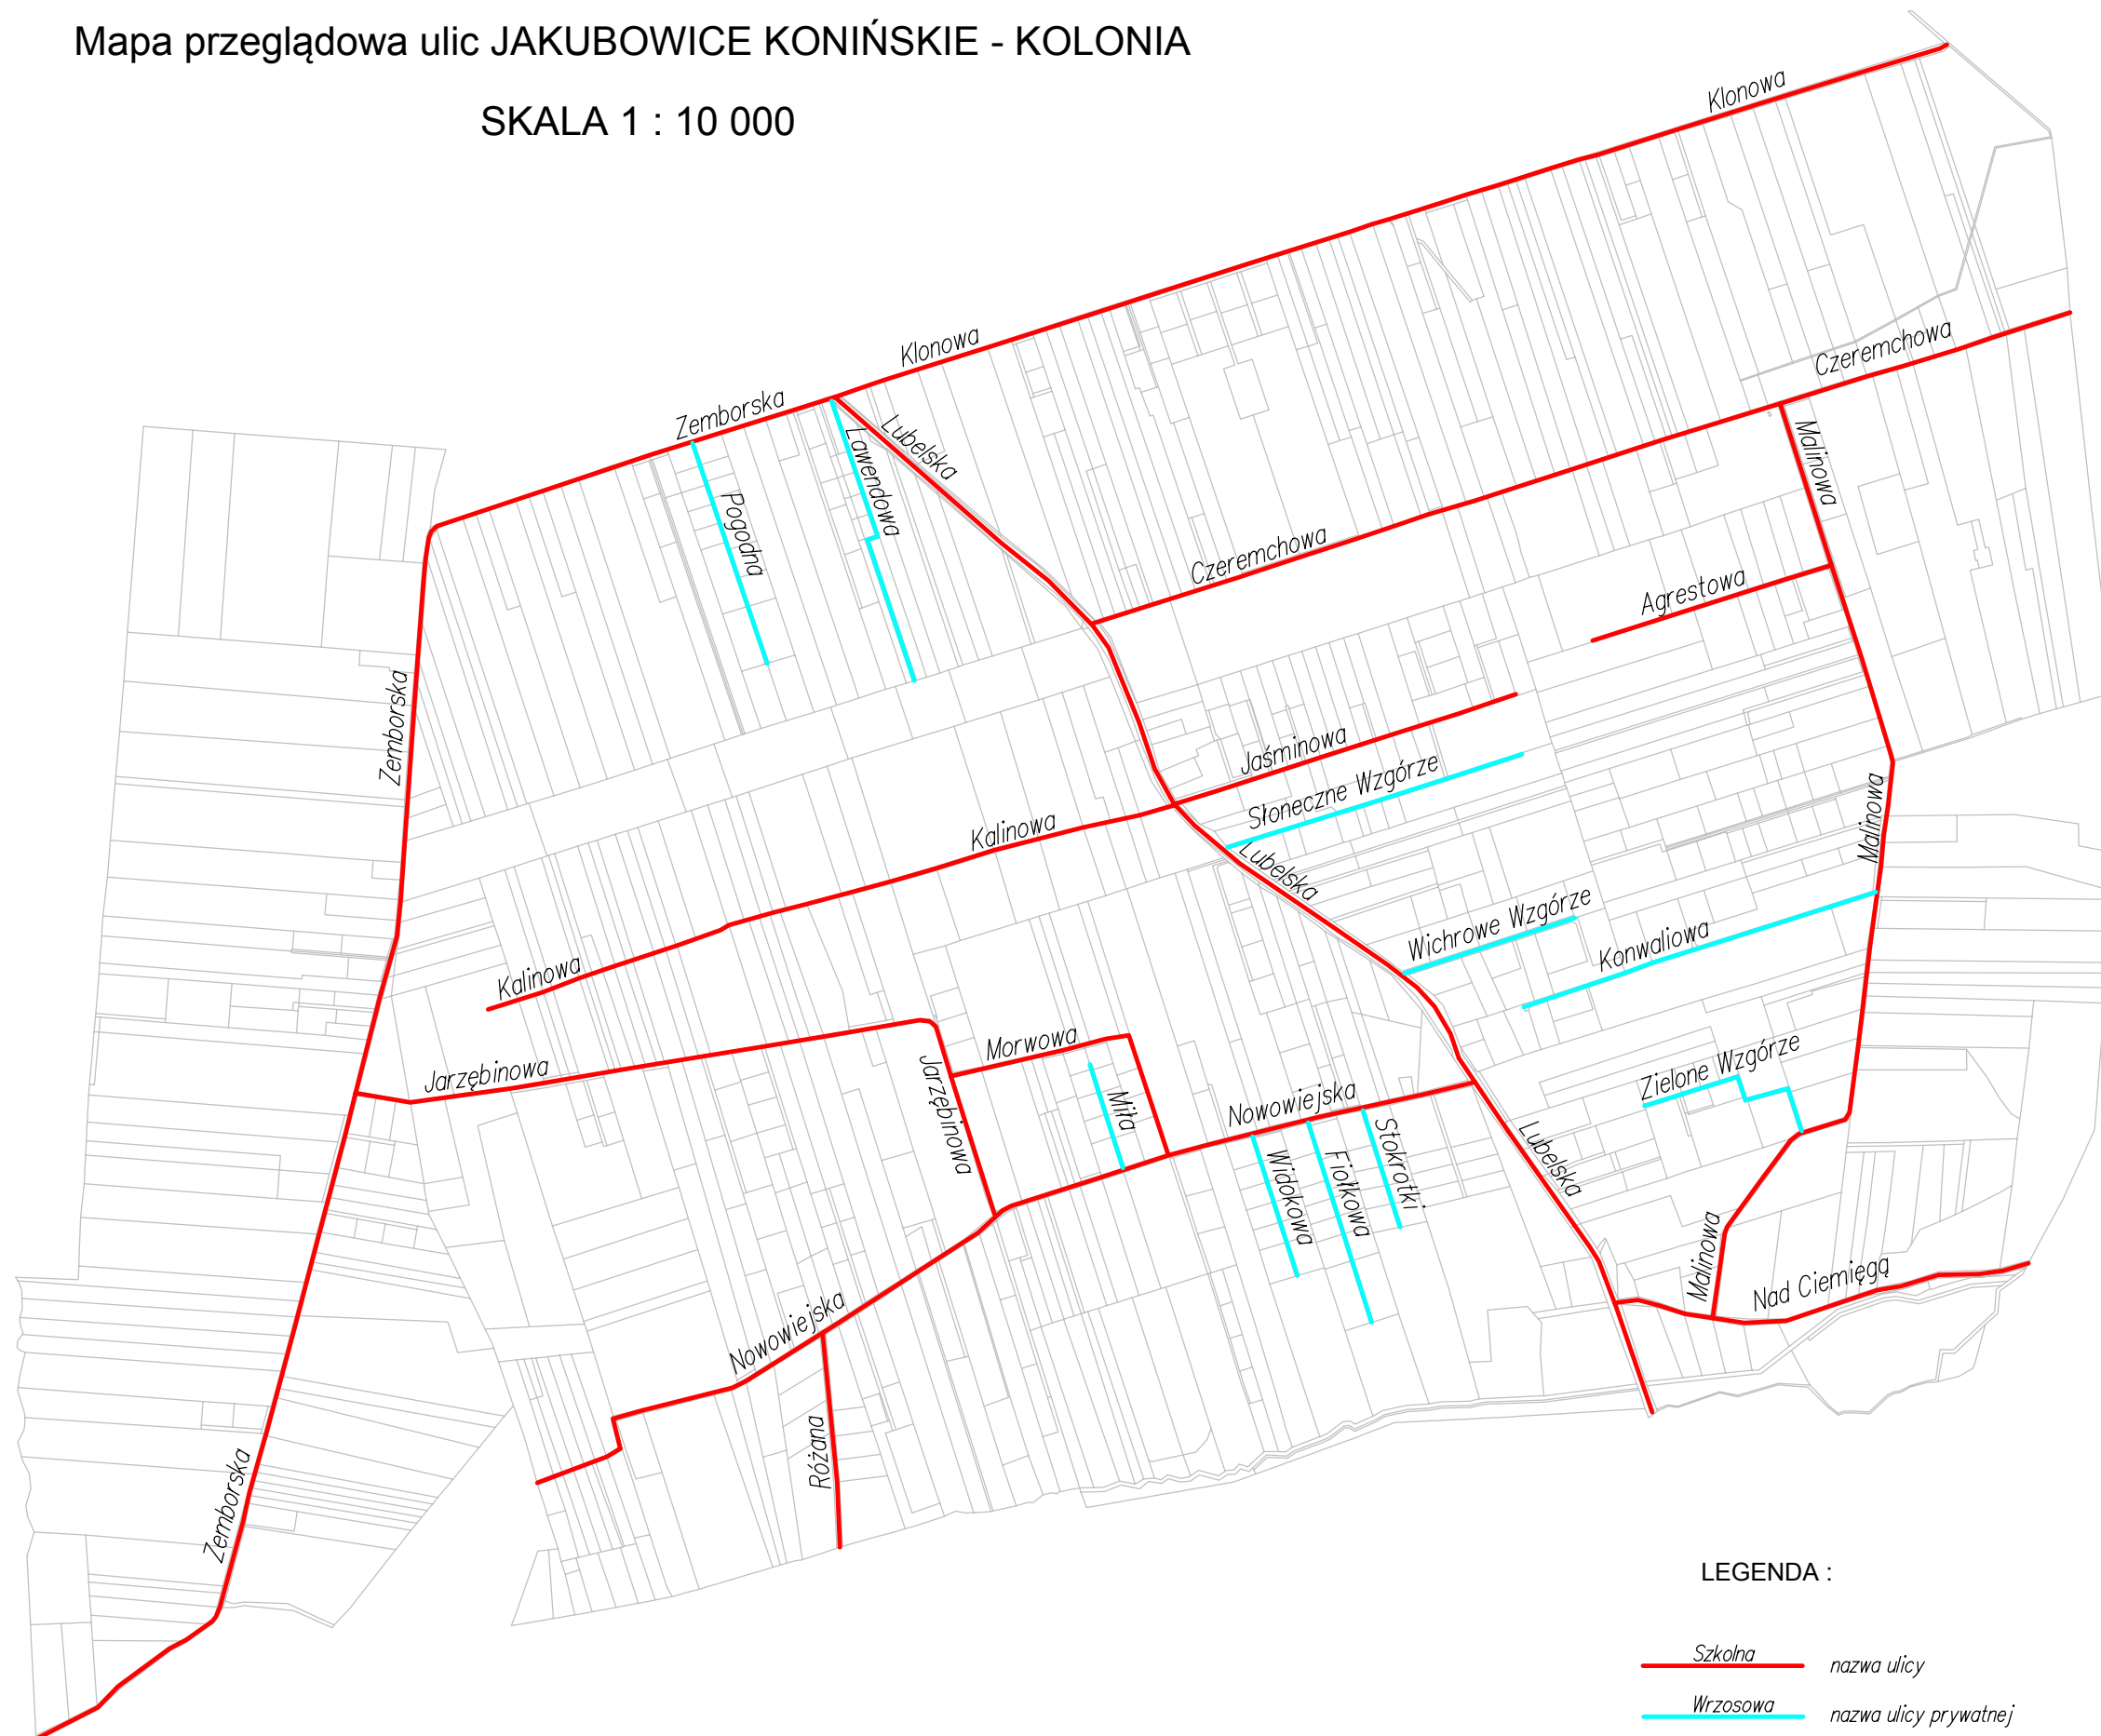

# Mapa przeglądowa ulic JAKUBOWICE KONIŃSKIE - KOLONIA

SKALA 1 : 10 000

## LEGENDA :

-  Szkolna nazwa ulicy
-  Wrzosowa nazwa ulicy prywatnej